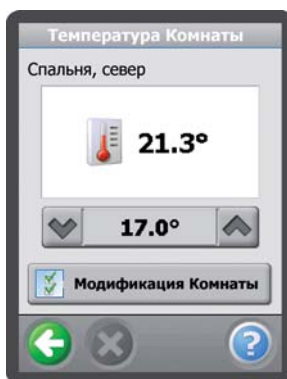

Реальная температура комнаты и простое её изменение.