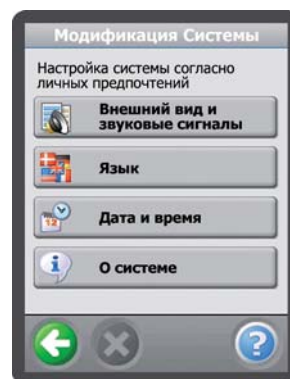

Легко программируется для Вашего дома. Поддерживает русский язык.