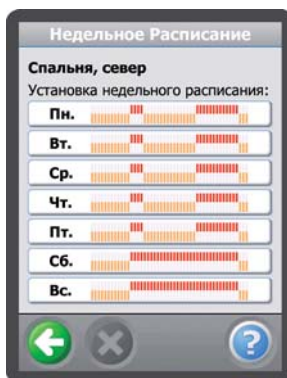

Интеллектуальный таймер позволяет управлять кабельной системой с максимальной экономией электроэнергии.