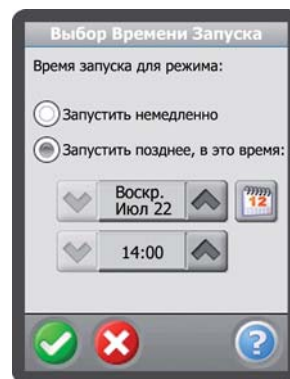

Программирование таймера: очень удобно и понятно для каждого, быстро устанавливается для любого дня недели.