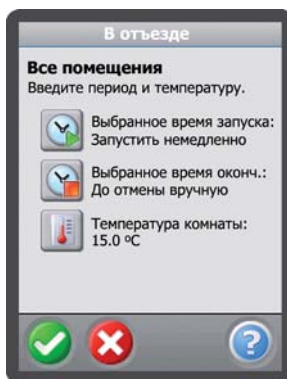

Планирование Вашего отпуска: автоматическое снижение температуры в доме когда Вы уезжаете, и автоматический переход на комфорт, к Вашему приезду.