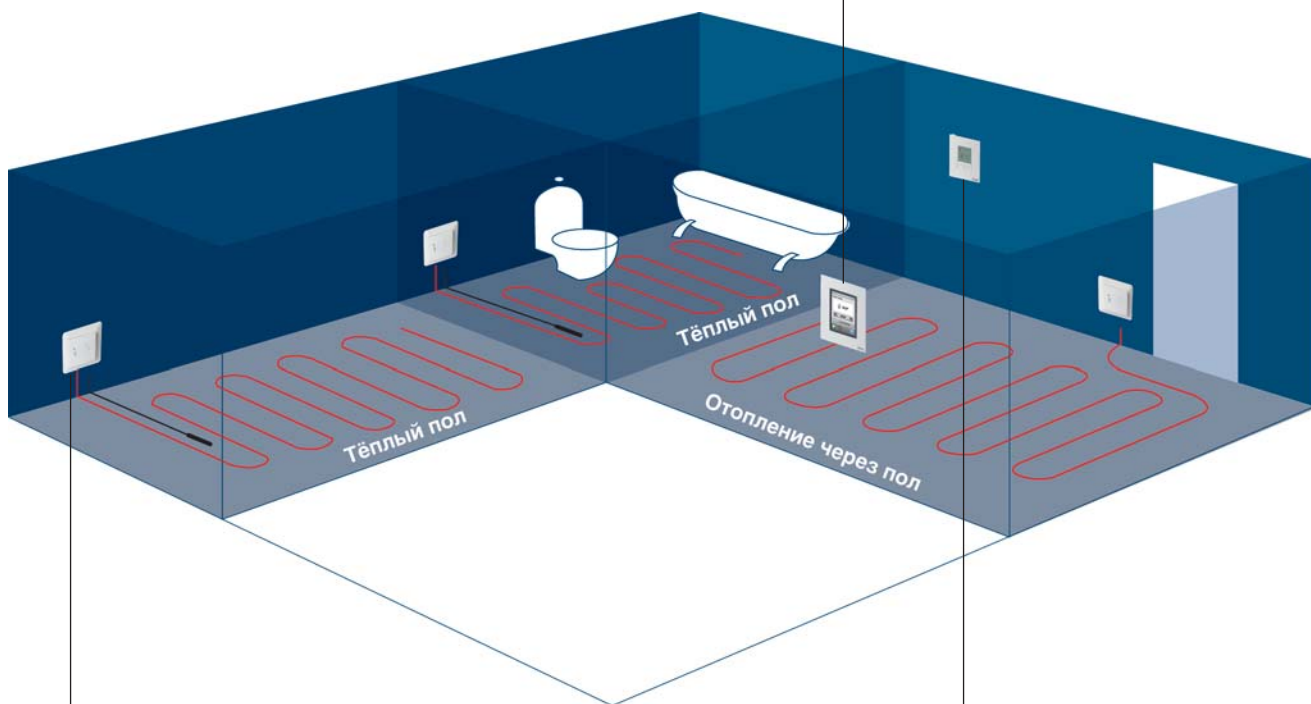

Devilink™ – базовая конфигурация системы

Devilink™ – современная интеллектуальная система, основанная на технологии беспроводной связи. Для пользователя система состоит из одной центральной панели управления, которая устанавливается

в удобном для него месте. Это предоставляет большие возможности для дизайнерских решений любой комнаты. Обзор системы управления приведен на сайте www.devilink.devi.com.

Devilink™ CC

Центральная панель управления – цветной сенсорный дисплей. Позволяет управлять как всем домом сразу, так и отдельными комнатами. Обязательное устройство.