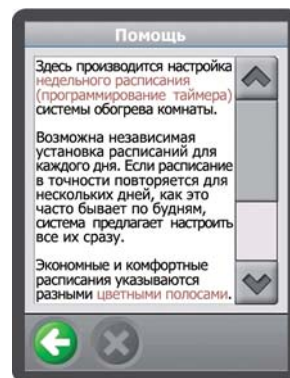

Основная идея Devilink™ – объединить все нагревательные системы через беспроводную связь и управлять ими из одного места.

В настоящее время система Devilink™ состоит из трёх устройств с беспроводной связью: центральной панели управления – Devilink™ CC, регулятора пола – Devilink™ FT и датчика температуры воздуха – Devilink™ RS. Объединённые вместе, эти устройства обеспечивают Вам комфортную обстановку дома, которой Вы можете наслаждаться каждый день.

Основные особенности Devilink™

Система Devilink™ – простая и понятная система, которой может управлять любой член Вашей семьи. Всего лишь несколько клавиш на цветной сенсорной панели позволяют

легко устанавливать температуру и изменять режимы. Описание системы на русском языке и пример работы можно найти на сайте www.devilink.devi.com.

Простой пользовательский интерфейс на основе цветной сенсорной панели.

Планирование Вашего отпуска: автоматическое снижение температуры в доме когда Вы уезжаете, и автоматический переход на комфорт, к Вашему приезду.

Программирование таймера: очень удобно и понятно для каждого, быстро устанавливается для любого дня недели.

Интеллектуальный таймер позволяет управлять кабельной системой с максимальной экономией электроэнергии.