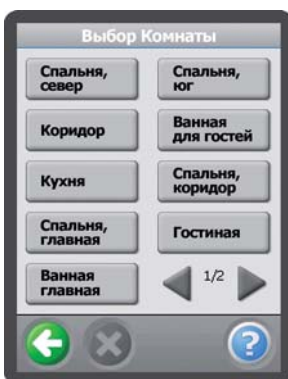

Управление любой комнатой Вашего дома из одного места.