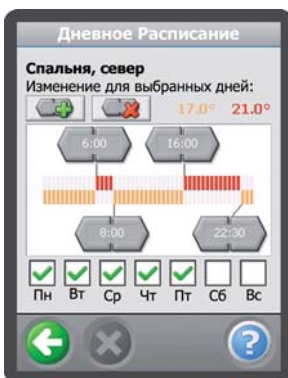

Программирование таймера: очень удобно и понятно для каждого, быстро устанавливается для любого дня недели.