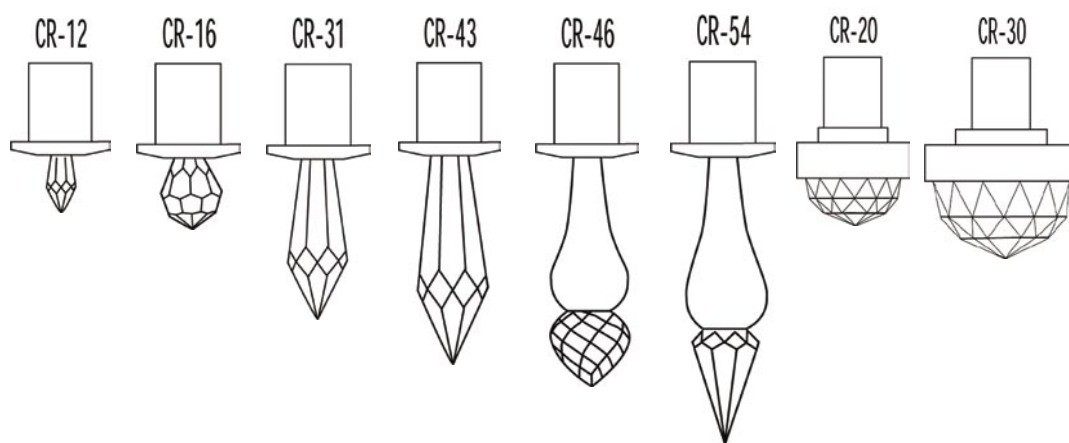

- C-Flex 2 – 35 mm
- C-Flex 3 – 40 mm
- C-Flex 4 – 45 mm
- C-Flex 5 – 55 mm
- C-Flex 6 – 60 mm

www.cariitti.com

M8 FITTINGS

www.cariitti.com