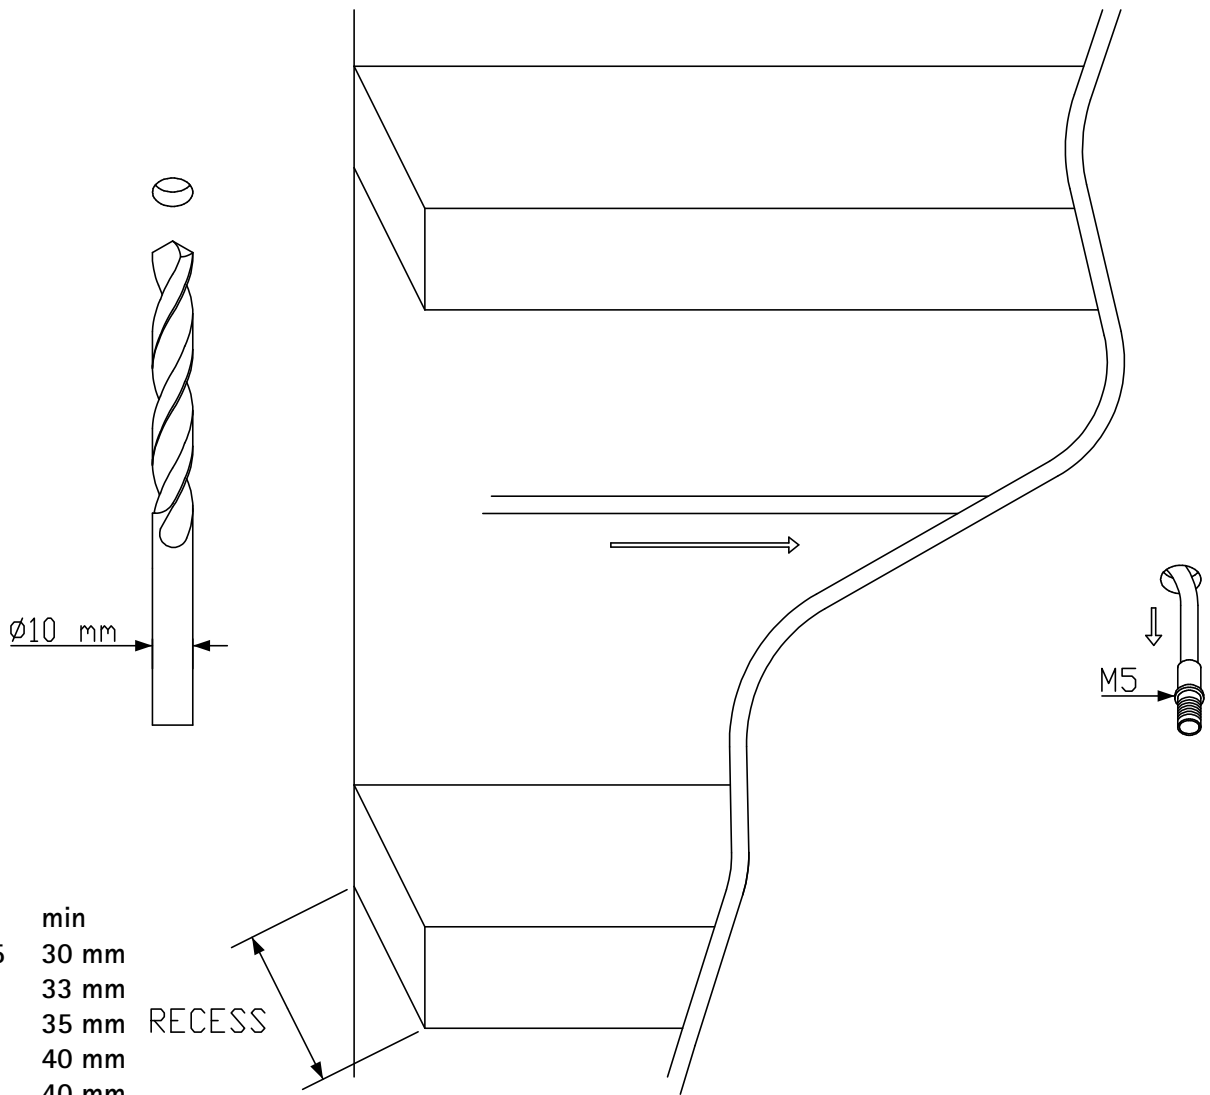

# M5 FITTINGS

[www.cariitti.com](http://www.cariitti.com)

Recess	min
CK-Flex 0,75	30 mm
CK-Flex 1	33 mm
CK-Flex 1,5	35 mm
CK-Flex 2	40 mm
C-Flex 2-3	40 mm

RECESS

[www.cariitti.com](http://www.cariitti.com)