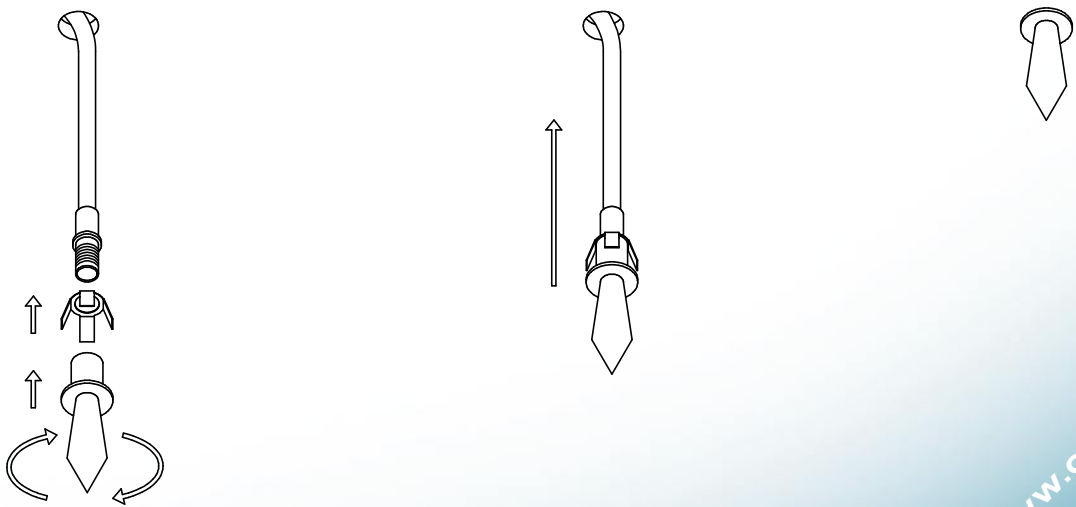

# M5 FITTINGS

[www.cariitti.com](http://www.cariitti.com)

Recess	min
CK-Flex 0,75	30 mm
CK-Flex 1	33 mm
CK-Flex 1,5	35 mm
CK-Flex 2	40 mm
C-Flex 2-3	40 mm

RECESS

[www.cariitti.com](http://www.cariitti.com)