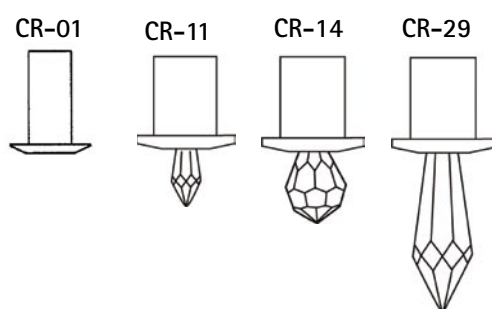

# M5 FITTINGS

[www.cariitti.com](http://www.cariitti.com)

Recess	min
CK-Flex 0,75	30 mm
CK-Flex 1	33 mm
CK-Flex 1,5	35 mm
CK-Flex 2	40 mm
C-Flex 2-3	40 mm

RECESS

[www.cariitti.com](http://www.cariitti.com)